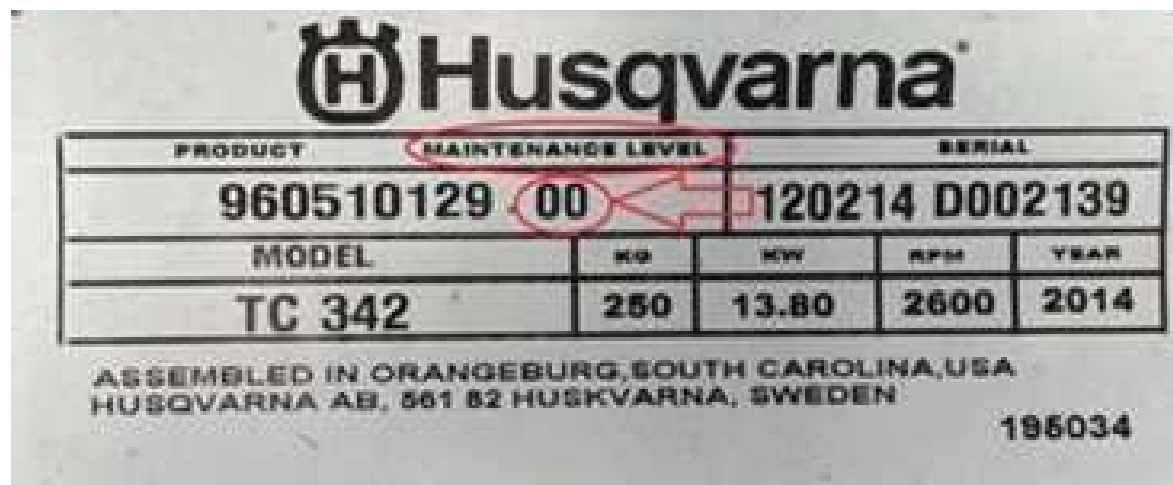

Расположение номера модификации (Maintenance Level или кратко ML):

На шильдиках снегоотбрасывателей

На шильдиках газонокосилок

На шильдиках тракторов

Если Вы не нашли на нашем сайте раскладку (IPL) на модификацию, указанную на шильдике Вашей модели, то отправьте нам запрос по электронной почте на адрес service@100pil.ru и мы вышлем Вам необходимую раскладку.