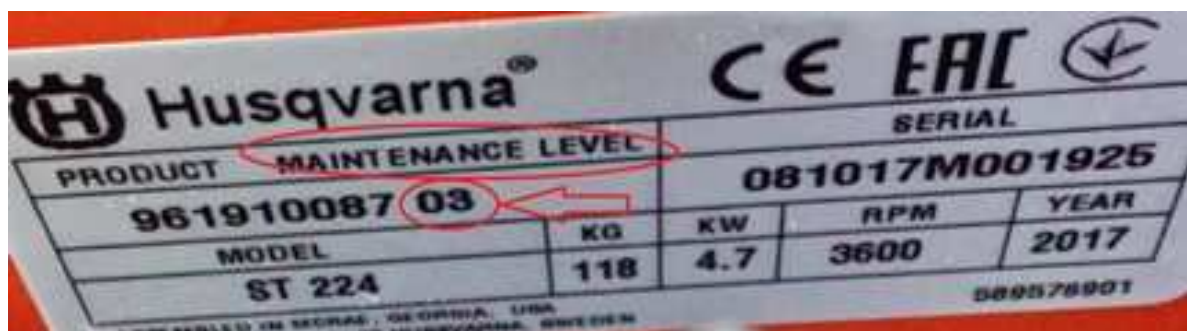

Отдельные виды продукции концерна Husqvarna AB (например, трактора, райдера, снегоотбрасыватели, газонокосилки) имеют несколько модификаций одной и той же модели. Эти модификации отличаются одна от другой отдельными запчастями или узлами, устанавливаемыми на них. Данные детали и узлы от одной модификации не подходят на другую модификацию, хотя и относятся к одной и той же модели. Поэтому при заказе запчастей на определенную модель такой продукции необходимо обязательно знать ее модификацию и пользоваться раскладкой, относящейся именно к этой модификации. В противном случае, заказанные запчасти могут не подойти к конкретно взятой модели. Модификация таких моделей продукции (Maintenance Level или кратко ML) указывается в виде двух цифр на шильдике продукции сразу после указания кода продукции (смотрите рисунки).

Расположение номера модификации (Maintenance Level или кратко ML):

На шильдиках снегоотбрасывателей